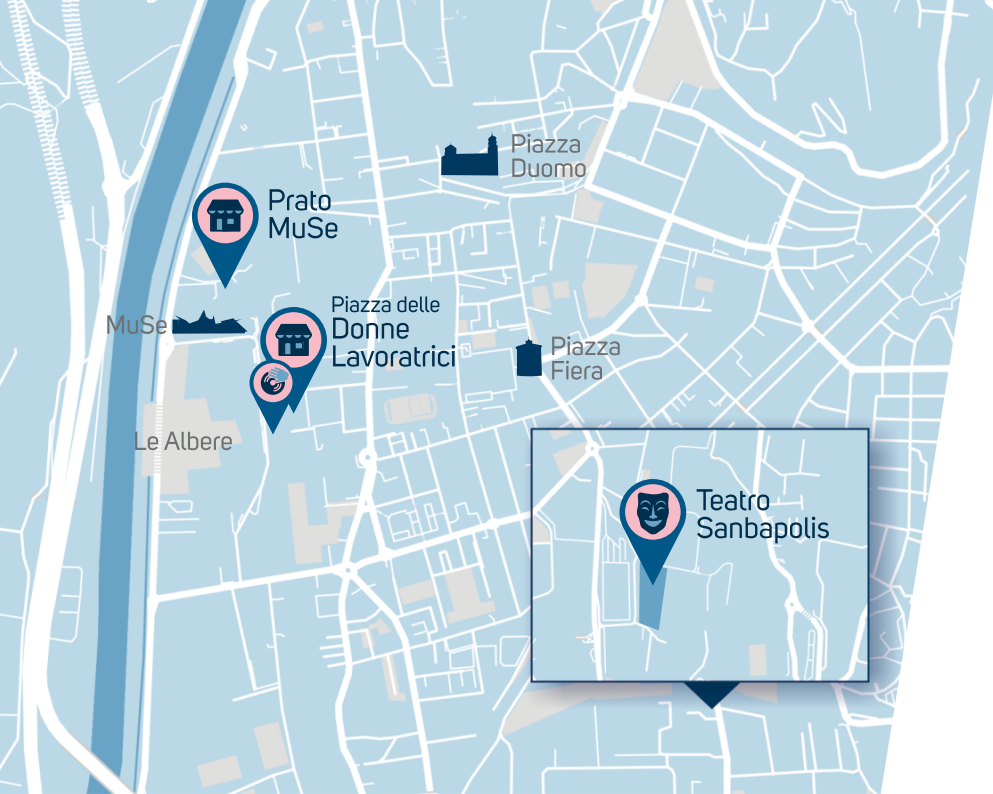

Piazza delle Donne Lavoratrici

APERTURA AL PUBBLICO

venerdi e sabato 17:00 - 22:30

Virtual Reality:

- Idego ◀
- Hybrid Reality ◀
- Vitruvian Vr ◀

Fit Tech:

- Power Stones ◀
- Vitalsignalstouch ◀

DJ set & Food truck

Prato
MuSe

Piazza
Duomo

MuSe

Piazza delle
Donne
Lavoratrici

Piazza
Fiera

Le Albere

Teatro
Sanbapolis

Spettacolo
Fuori iFdS